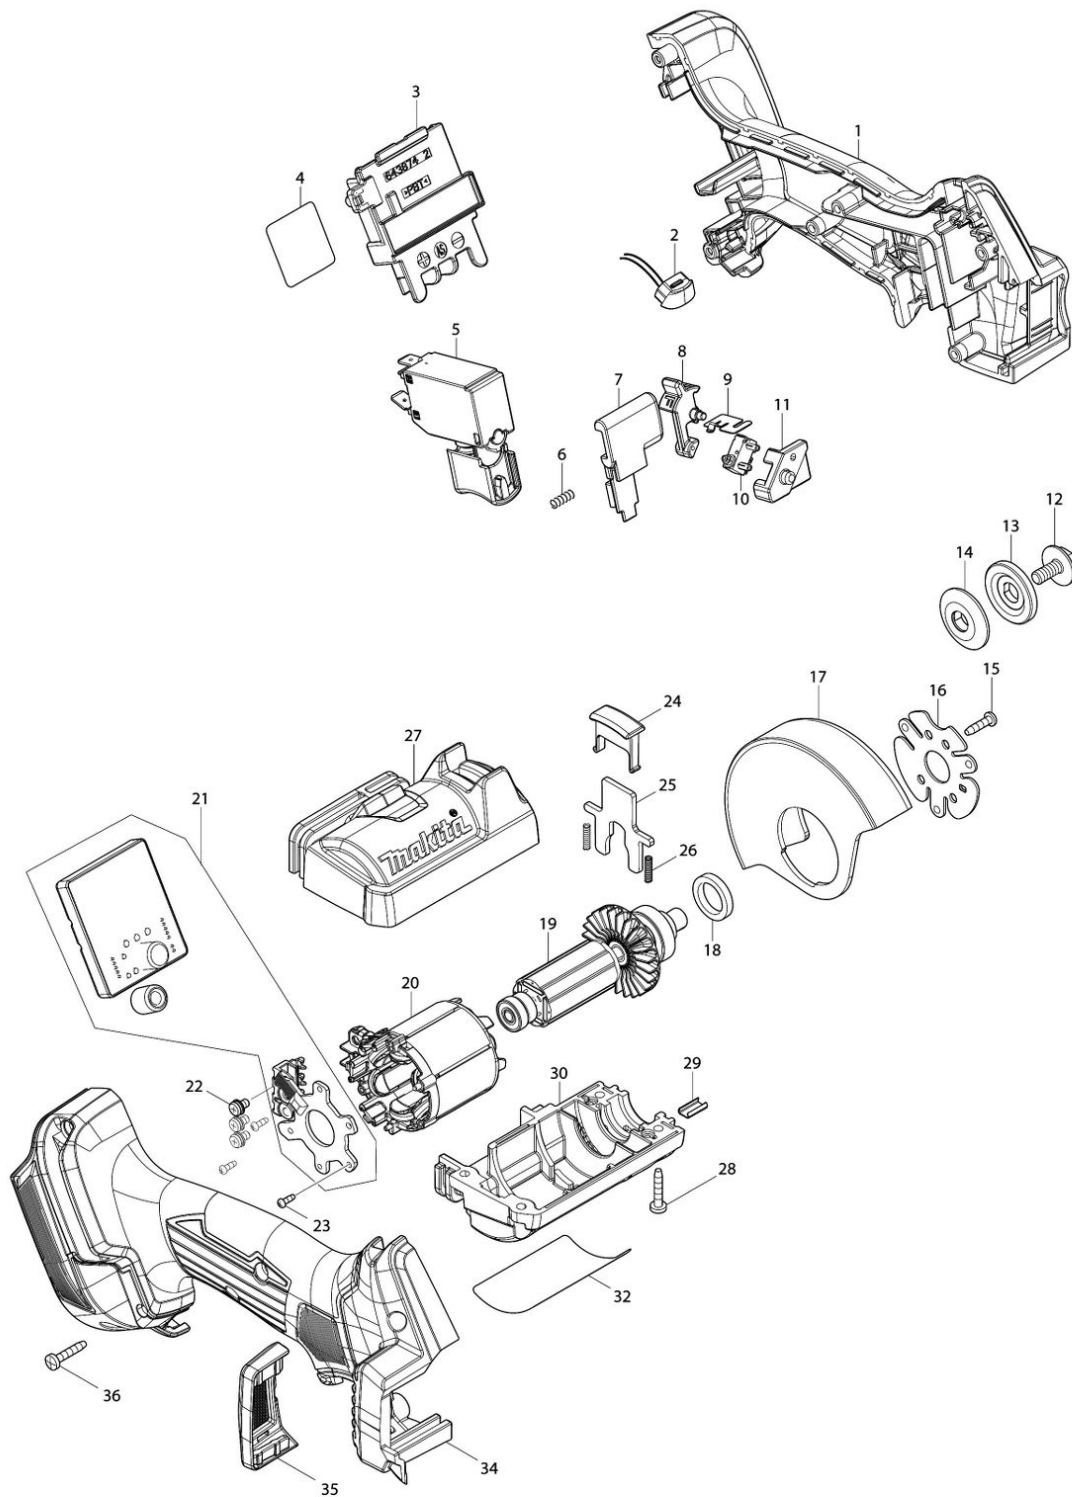

Partdrawing for DMC300Z - Doorslijper

Model No.DMC300 76MM CORDLESS COMPACT CUT OFF

Nr.	Part nr.	Name
001	183V87-0	Handgreepset DMC300
002	620549-0	Licht Circuit Dhp483
003	643874-2	Aansluitunit Dhp483
004	8119H1-1	Label serienr DMC300
005	650027-6	Schakelaar DMC300
006	231433-0	Drukveer 4Mm
007	413F56-4	Schakelknop A/U DMC300
008	413F52-2	Schakelknop R/L DMC300
009	232747-0	Bladveer DMC300
010	632T84-6	Schakelunit DMC300
011	413F55-6	Schakelbasis DMC300
012	265C51-0	Inbuschr. M5x12mm DMC300
013	224624-0	Buitenflens 25mm DMC300
014	224623-2	Binnenflens 25mm DMC300
015	266556-5	Met.Schroef Ck 3X12Mm Hr2300
016	347979-7	Plaat A DMC300
017	162B46-7	Slijpkap 76mm DMC300
018	422870-1	Ring 18mm vilt DMC300
019	619755-2	Anker DMC300
020	629B23-7	Veld DMC300
021	620J17-3	Controller DMC300
022	652069-6	Kruiskop Schroef M3X6
023	266490-9	Parker Ck 2X6Mm DDF483 P
024	413F51-4	Kap DMC300
025	347978-9	Asblokkeering DMC300
026	232472-3	Drukveer 2mm JR001G
027	183X33-5	Motorhuiset DMC300
028	266429-2	Tapschroef 3X16 P
029	347980-2	Plaat B DMC300
030	183X33-5	Motorhuiset DMC300
032	8119G4-8	Naamplaat DMC300
034	183V87-0	Handgreepset DMC300
035	422880-8	Stofkap DMC300
036	266429-2	Tapschroef 3X16 P